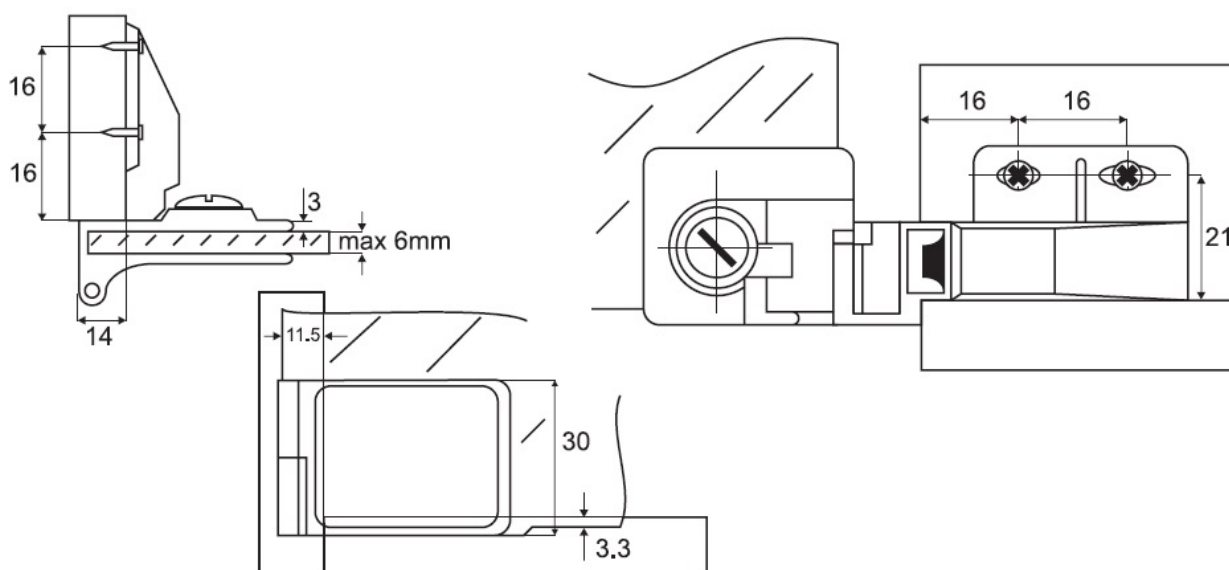

## Description:

Glass Door Hinge D-16, BPL, F/Overlay Door, L/R, W/Cushions

## Item number:

15.06.410-0

Units	Box	Carton	HS Code	Barcode
Pair	50	150	8302100090	 5704866055314